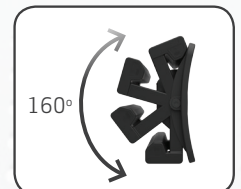

Die neue NOVA ist einfach mitzunehmen und mit dem ergonomischen Design bietet der Tragegriff einen sicheren Griff. Zwei kräftige, eingebaute Magneten sorgen für flexible Montagemöglichkeiten.

Mit der flexiblen Stütze lässt sich die Leuchte für den optimalen Beleuchtungswinkel einfach drehen. Der Handgriff wurde für Direktmontage am SCANGRIP-STATIV oder am GERÜSTHALTER konstruiert.

Als Extrafunktion enthält die NOVA R eine eingebaute Powerbank mit USB-Buchse zum Aufladen von mobilen Einheiten.

Mit der einmaligen und neuesten COB LED Technologie, bietet die NOVA R eine extrem starke Lichtausbeute mit einer absolut gleichmäßigen Ausleuchtung. Das Gehäuse aus Alu-Spritzguss ist extrem robust und widerstandsfähig gegenüber starken Stößen, Schlägen und Vibrationen.

Die robuste Konstruktion qualifiziert NOVA R für RAUEN EINSATZ und damit ist sie für anspruchsvolle, raue Arbeitsumgebungen perfekt geeignet.

- Akku LED-Arbeitsleuchte mit bis zu 1500 Lumen Gesamtlichtmenge
- Ultra schlankes und kompaktes Design
- 5-stufige Dimmfunktion
- Geeignet für RAUHEN EINSATZ
- Flexible Positionierung
- Stellfuß mit eingebautem Magneten
- Handgriff
- Eingebaute Powerbank

TECHNISCHE ANGABEN

COB/LED

2000 Lux@0,5 m

1500 lm@100 % / 1125 lm@75 % /

750 lm@50 % / 375 lm@25 % /

150 lm@10 %

1 Std./12 Std. Betriebsdauer

4 Std. Ladedauer

1 m USB Kabel

3,7V/6000 mAh Li-ion

163x63x163 mm

IK07

IP67

705 g

NOVA R

Art.Nr. 03.5439

EAN: 5708997354391